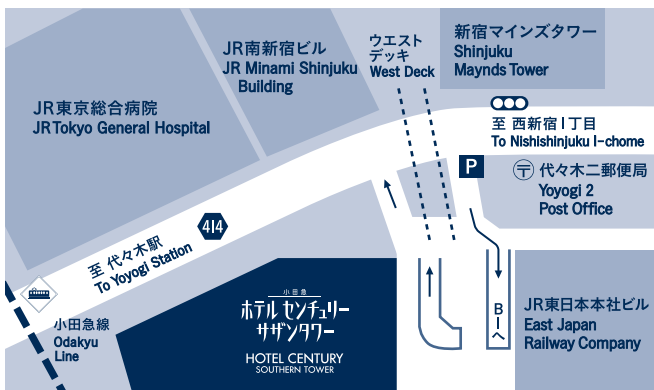

交通アクセス Transportation and Access

- JR新宿駅甲州街道改札、新南改札より徒歩3分、JR他新宿駅南口より徒歩3分
- 都営地下鉄新宿駅 AI 出口より徒歩1分
- バスタ新宿 (新宿高速バスターミナル)より徒歩3分
- 成田国際空港から成田エクスプレスで約80分、リムジンバスで100~140分
- 羽田空港からリムジンバスで45~75分
- 首都高速4号新宿線「新宿ランプ」より車で5分
- 3 minutes from Shinjuku Station South Exit, JR Shinjuku Station Koshu-Kaido Gate and New South Gate
- 1 minute from Toei Subway Shinjuku Station AI Exit
- 3 minutes from Shinjuku Expressway Bus Terminal (Busta Shinjuku)
- From Narita Airport: About 80 minutes by Narita Express, 100-140 minutes by Limousine Bus
- From Haneda Airport: 45-75 minutes by Limousine Bus
- 5 minutes drive from Metropolitan Expressway Line4, Shinjuku Ramp

新宿駅からのご案内 From Shinjuku Station

駐車場のご案内 Parking Information

小田急

ホテルセンチュリーサザンタワー

〒151-8583 東京都渋谷区代々木2-2-1
2-2-1 Yoyogi, Shibuya-ku, Tokyo 151-8583 Japan
Phone: 03-5354-0111 Fax: 03-5354-0100
<https://www.southerntower.co.jp>