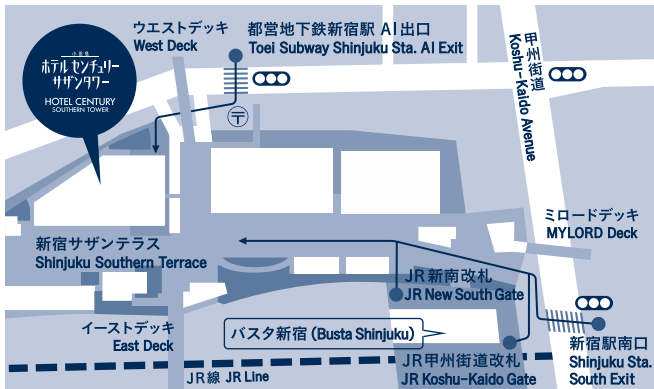

交通アクセス Transportation and Access

- JR新宿駅甲州街道改札、新南改札より徒歩3分、JR他新宿駅南口より徒歩3分
- 都営地下鉄新宿駅 AI 出口より徒歩1分
- バスタ新宿 (新宿高速バスターミナル)より徒歩3分
- 成田国際空港から成田エクスプレスで約80分、リムジンバスで100~140分
- 羽田空港からリムジンバスで45~75分
- 首都高速4号新宿線「新宿ランプ」より車で5分
- 3 minutes from Shinjuku Station South Exit, JR Shinjuku Station Koshu-Kaido Gate and New South Gate
- 1 minute from Toei Subway Shinjuku Station AI Exit
- 3 minutes from Shinjuku Expressway Bus Terminal (Busta Shinjuku)
- From Narita Airport: About 80 minutes by Narita Express, 100-140 minutes by Limousine Bus
- From Haneda Airport: 45-75 minutes by Limousine Bus
- 5 minutes drive from Metropolitan Expressway Line4, Shinjuku Ramp

新宿駅からのご案内 From Shinjuku Station

駐車場のご案内 Parking Information

小田急

ホテルセンチュリーサザンタワー

〒151-8583 東京都渋谷区代々木2-2-1
2-2-1 Yoyogi, Shibuya-ku, Tokyo 151-8583 Japan
Phone: 03-5354-0111 Fax: 03-5354-0100
<https://www.southerntower.co.jp>